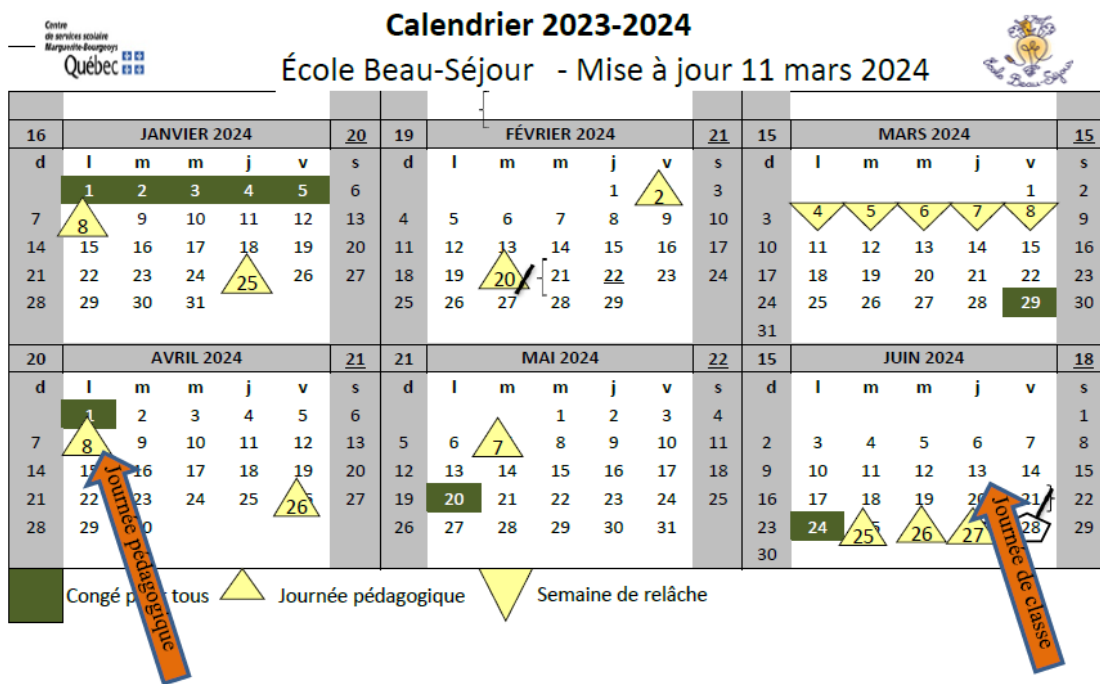

Chers parents,

Objet : MODIFICATION AU CALENDRIER SCOLAIRE

Le 8 avril prochain, une [éclipse totale](#) sera observable, notamment sur le territoire du CSSMB. En analysant la situation, notamment l'heure de l'événement qui coïncide avec le retour à la maison, les centres de services scolaires francophones de l'Île, incluant le CSSMB, ont pris la décision de remplacer la journée de classe du **8 avril par une journée pédagogique prévue plus tard dans l'année.**

À Beau-Séjour, c'est la journée pédagogique du 13 juin qui sera déplacée au 8 avril. Ainsi, le 8 avril deviendra une journée pédagogique et le 13 juin deviendra une journée de classe.

Service de garde

Le service de garde sera offert aux élèves inscrits toutefois nous éviterons la tenue d'activités extérieures pendant la période mentionnée ci-haut. Nous invitons également les parents à faire preuve de prudence lors de cette période. La feuille d'inscription vous parviendra ci-peu.